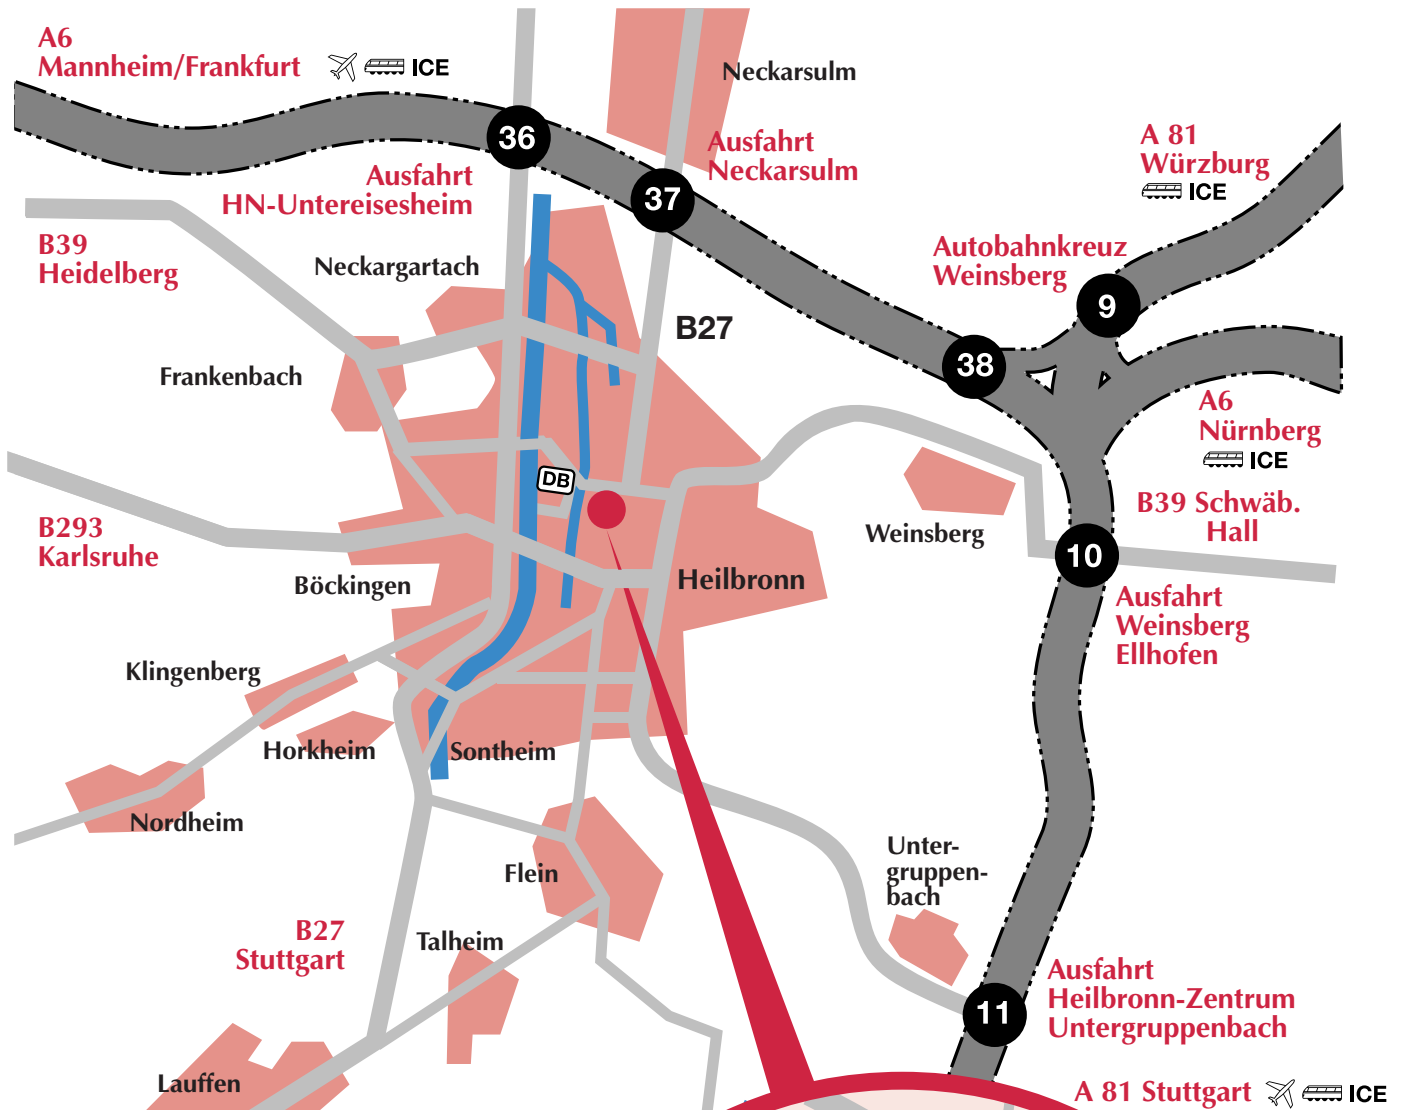

Ihr Weg zu Schütz & Kleine

Ob mit Auto, Bahn oder Bus: Dank der ausgesprochen guten Autobahnanbindung, der Nähe zum Bahnhof sowie der guten Anbindung an den öffentlichen Nahverkehr erreichen Sie Ihr Ziel immer schnell.

Das Büro ist mit dem Auto aus Richtung Hauptbahnhof bzw. über die Kanalstraße erreichbar.

Ihr Weg zu uns mit öffentlichen Verkehrsmitteln

Die Deutschhofstraße ist eine Querstraße der Kaiserstraße, im Herzen von Heilbronn.

Bus und Stadtbahn fahren zum Rathaus am Marktplatz. Von hier sind es noch ca. 200m bis zu unserem Büro.